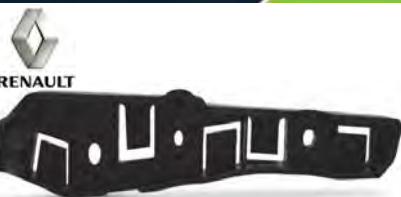

1213 EK

1214 EK

1215 EK

1220 EK

1221 EK

1240 EK

Suporte Guia de para-choque Dianteiro Hyundai HB20 Lado Direito

1241 EK

1246 EK

1247 EK

Suporte Guia de para-choque Hyundai I30 2009/2012 Lado Esquerdo

1260 EK

1261 EK

1264 EK

Suporte Guia de para-choque Dianteiro Renault Sandero/Logan 2016 Lado Direito

1265 EK

1224 EK

1225 EK