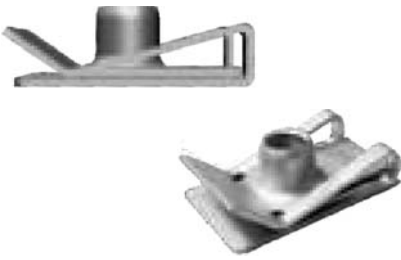

T 014

Porca rápida Citroen/Peugeot/Ford/
BMW/Mercedes/Fiat M6 x 16 x
25mm

T 015