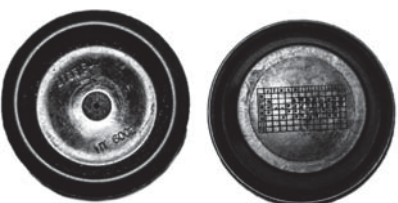

Suporte Guia do parachoque Dianteiro
Toyota Corolla 2012/2014 Lado Direito

1207 EK

Suporte Guia do parachoque Dianteiro
Toyota Corolla 2012/2014 Lado Esq.

4075

Tampão de assoalho S10/Blazer
Silverado

4080

Tampão de assoalho Universal -
Grande