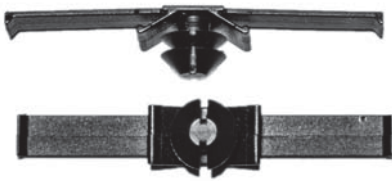

Grampo Universal

1253