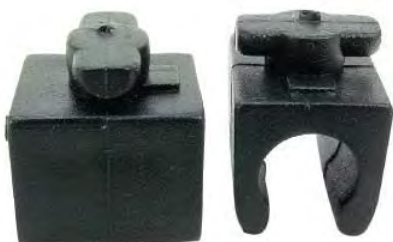

Grampo Vareta Capô do Palio

4608