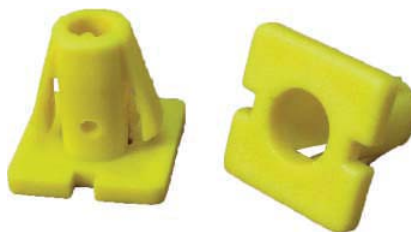

Bucha moldura lateral amarelo Hyundai

1990