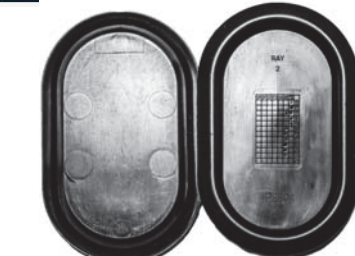

Suporte Guia do parachoque Dianteiro
Toyota Corolla 2012/2014 Lado Direito

1207 EK

Suporte Guia do parachoque Dianteiro
Toyota Corolla 2012/2014 Lado Esq.

4075

Tampão de assoalho S10/Blazer
Silverado

4080

Tampão de assoalho Universal -
Grande