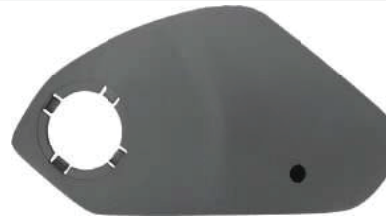

Capa do Banco Celta Fechada LE preto/cinza

227C / 227P

Capa do Banco Apollo/Verona/Escort vazada LD cinza

228C / 228P

Capa do Banco Apollo/Verona/Escort Fechada LE Cinza

229C / 229P

Capa do Banco Apollo/Verona/Escort Vazada LE cinza