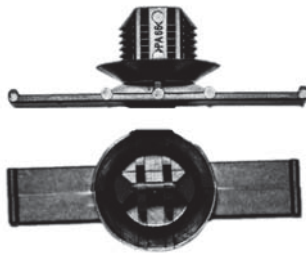

108/3

ESTANTE MODULAR AZUL COM 108 GAVETAS Nº 03

60/3

ESTANTE MODULAR AZUL COM 60 GAVETAS Nº 03

CPA

Cesto pequeno Azul

1127

Cinta Plástica com clip 5cm