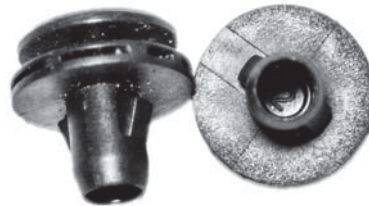

76X95

Abraçadeira Super 9mm 76x95 Carbono Z.B.

83X102

Abraçadeira Super 9mm 83x102 Carbono Z.B.

4024

Grampo Universal

4070

Grampo Universal