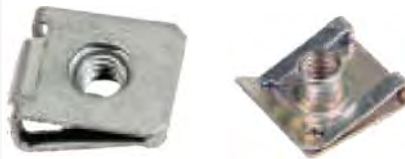

Porca Rápida do Parachoque Radiador
BMW M6 x 18,5 x 16,2mm