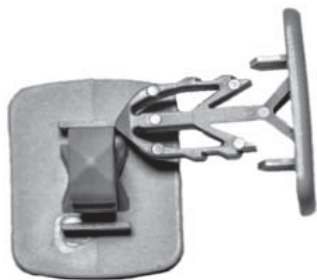

1077

Grampo de Teto Fiat

1280