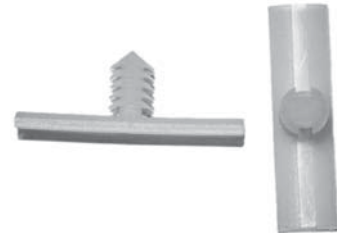

Grampo Universal

P 008