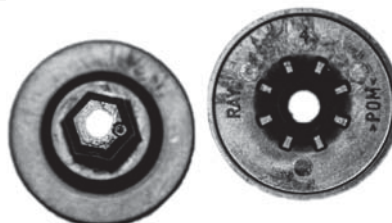

Porca para-barro Peugeot/Citroen/
Hyundai/Kia

3004