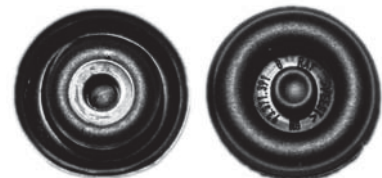

Tampão da caixa de ar linha Gm/ Honda/Toyota